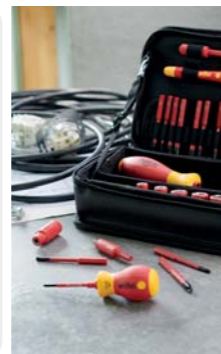

Outil de dénudage automatique

Le multitalent pour le travail des câbles

Outil de dénudage automatique, jusqu'à 16 mm²

- **Augmente votre efficacité**
Pince à dénuder automatique pour une grande plage de câbles de 0,03 – 16 mm².
- **Gain de temps**
Remplacement rapide des taillants grâce aux lames de remplacement disponibles dans la poignée.
- **Prend soin de votre santé**
Un amortisseur est fourni pour les grandes sections de câble afin de réduire le contrecoup et de ménager le poignet.
- **Réduit vos coûts**
Durable et robuste grâce à un support de coupe métallique.

Outil de sertissage automatique

Pour une finition parfaite.

Outil de sertissage automatique, pour cosses de conducteurs, sertissage hexagonal

- **Augmente votre efficacité**
Adaptation automatique à la taille de cosse de conducteur avec la pression de pressage appropriée sur une grande plage de 0,08 – 16 mm².
- **Facilite la manipulation**
Grâce au sertissage hexagonal, le coincement de petites cosses de conducteurs est exclu.
- **Augmente votre sécurité**
Un système de guide de protection empêche de servir l'isolant.
- **Réduit vos coûts**
Pour la protection de la pince, le levier intégré permet d'interrompre manuellement le processus de sertissage à tout moment.