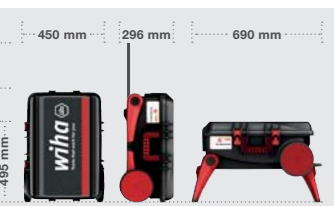

Trolley d'outils XXL III

Code 44128 / Série 9300-70103

1	Série	
	44001	
	180 mm	43660
	200 mm	26727
	160 mm	43335
	170 mm	38552
	200 mm	38191
		43797

2	Série	
	12	03231
	3,5	35446
	5,5	35391
	6,5	35392
	PH1	35393
	PH2	35394
	SLP21	36329
	SLP22	36330
		41289
		41286
		35969
		42068

9999999999/44473 0
1919-02/2020-100 FR | Printed in Germany

wiha
Tools that work for you

Wiha Werkzeuge GmbH
Obertalstraße 3 – 7
78136 Schonach/Germany
Tel. +49 7722 959-0
info.de@wiha.com
www.wiha.com