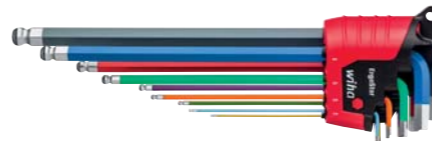

Niveau à bulles pour électricien

Fini les poses de travers!

Niveau à bulles pour électricien, 40 cm

- **Simplifie votre travail**
Prise de mesures facile depuis diverses positions de travail grâce à des échelles au positionnement judicieux, même en cas de vue du dessus.
- **Gain de place**
Portabilité parfaite, adapté au coffret Wiha.
- **Gain de temps**
Marquages de distances ajustables jusqu'à 4 boîtes d'encastrement.
- **Augmente votre efficacité**
Lisibilité parfaite des deux fioles même en cas d'angle aigu.

Jeu de clés mâles en étui ErgoStar

Le Wiha ErgoStar coloré au rangement ordonné.

Jeu de clés mâles en étui ErgoStar, Six pans à tête sphérique MagicRing® 9 pcs, lumineux en couleur

- **Augmente votre efficacité**
Clés mâles à code couleur, faciles à retrouver – même dans un environnement sombre grâce à sa peinture fluoescence. Permet une sélection rapide de la clé adéquate grâce au code couleur. La technologie Wiha MagicRing® maintient fermement les vis six pans dans toutes les positions sans aucun aimant.
- **Réduit vos coûts**
Diminue le "risque d'oubli" d'une clé dans une machine et les dégâts que cela peut causer.
- **Facilite la manipulation**
Toujours la bonne clé au bon endroit.

Marteau d'électricien

Puissant. Équilibré. Intelligent.

Marteau d'électricien, avec tête de marteau 300 g

- **Augmente votre efficacité**
Équilibre parfait grâce à une répartition optimale du poids, pour une manipulation efficace.
- **Augmente la qualité de votre travail**
L'extrémité plate du manche de marteau permet un placement sans détérioration des câbles et des chevilles.
- **Simplifie votre travail**
Les griffes plates permettent d'enlever facilement les clous.
- **Améliore l'accessibilité**
Convient parfaitement pour l'utilisation dans un environnement de travail étroit grâce à la forme de la tête plate d'un côté et ronde de l'autre.